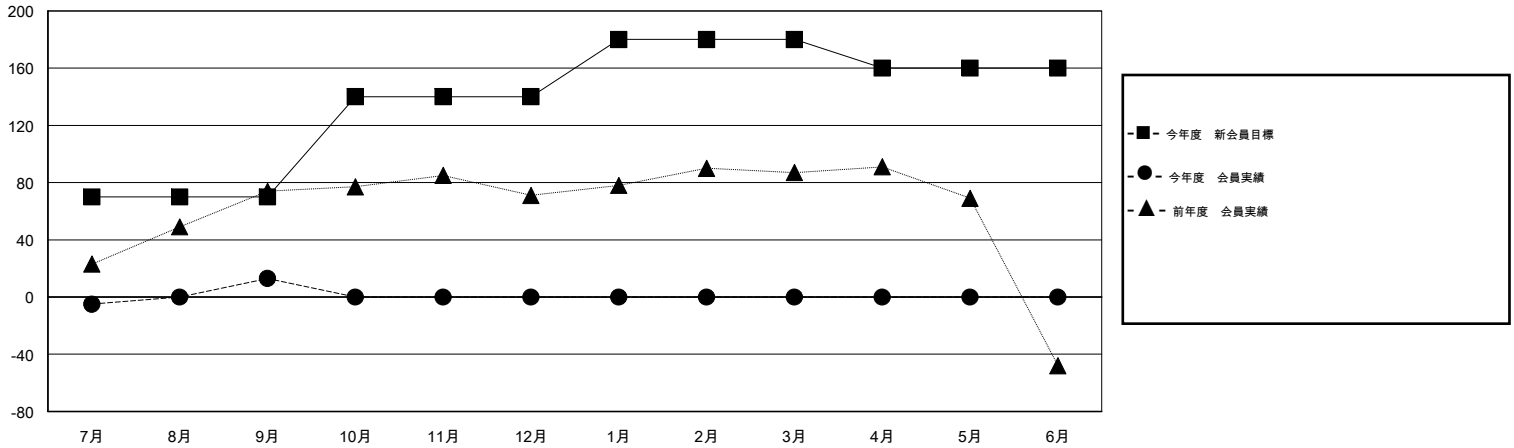

会員目標及び実績累計

解散クラブ: 0	47 CLUBS OF 133 一名以上の新会員を登録	男女別
退会者		男性 2,899 (76.29%)
物故会員 9		女性 901 (23.71%)
クラブ解散 0	健康診断データはこちら	家族会員 1,148
その他 60		世帯主 446
合計 69		世帯主以外 702